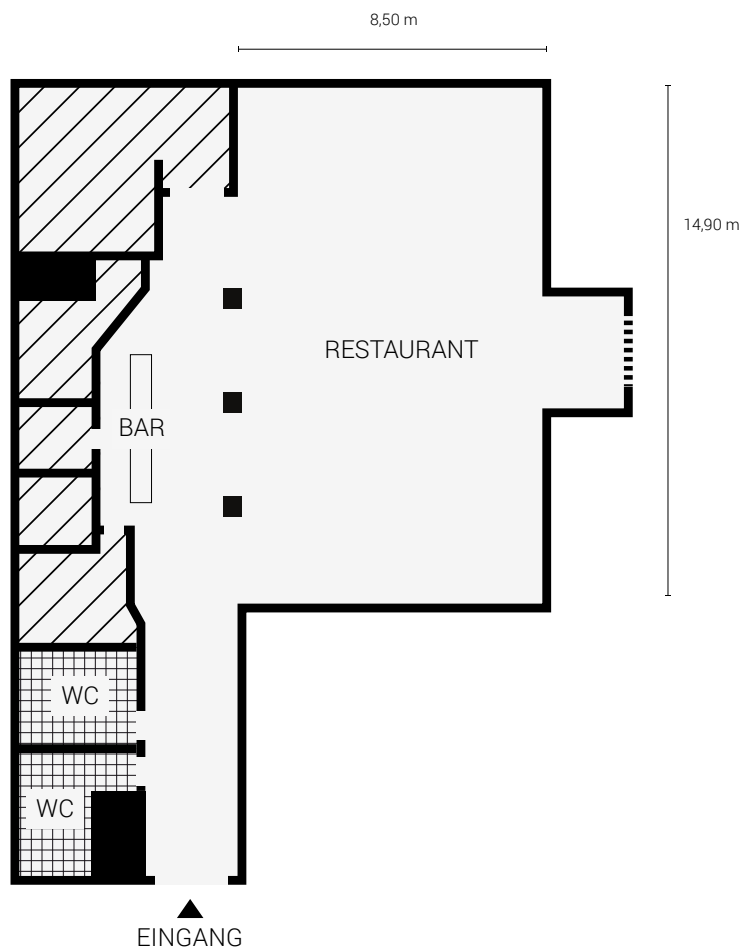

# Fact sheet

**Gesamtfläche:**

ca. 160 m<sup>2</sup>

**Max. Personenanzahl:**

100 Personen

**Räume:**

Restaurant: ca. 125 m<sup>2</sup>  
 Freisitz ca. 35 m<sup>2</sup>

**Bestuhlung:**

Stehstisch: 200 Personen  
 Bankett: 100 Personen  
 Reihen: 140 Personen

**Ausstattung:**

- Weinbar
- Beamer und Leinwand
- Kraftstrom

**Besonderheiten:**

- außergewöhnlicher Raum – schlicht und elegant – im Städtischen Kaufhaus mit einzigartiger Atmosphäre
- im Restaurant Installationen des renommierten Leipziger Künstlers KAESEBERG
- hervorragende Infrastruktur durch die Lage inmitten der Leipziger City