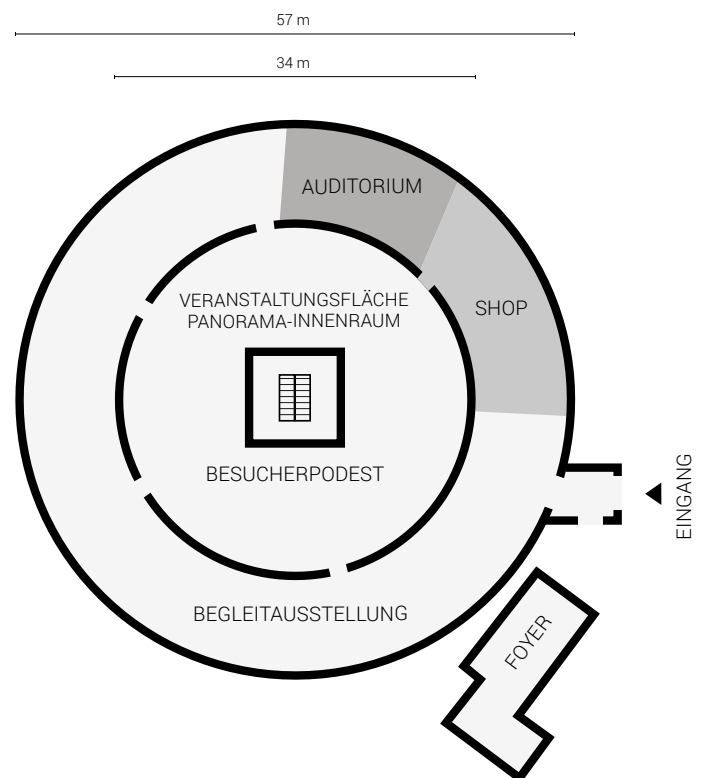

## Räume

Panorama-Innenraum	760 m <sup>2</sup>
Auditorium	135 m <sup>2</sup>
Foyer	170 m <sup>2</sup> , 112 m <sup>2</sup> innen

## Bestuhlung

Panorama-Innenraum: Stehtisch: 500 Personen

Auditorium: Stehtisch: 80 Personen  
Bankett: 60 Personen  
Reihen: 140 Personen

Bistro: Stehtisch: 100 Personen  
Bankett: 60 Personen

Arena: 1.000 (Bestuhlung nach Abstimmung)

## Besonderheiten

- Aussichtsplattform (9x9x15m)
- barrierefrei nutzbar (außer Aussichtsplattform)
- Heizung vorhanden (Innentemperatur nach Abstimmung)
- Verbindung von Kunst und Genuss
- Arena am Panometer (2. Gasspeicher / Open Air) zusätzlich mietbar (auch separat)

## Ausstattung

Auditorium: Beamer, Leinwand  
Bühne (6x2, 3x4)  
kleine Soundanlage