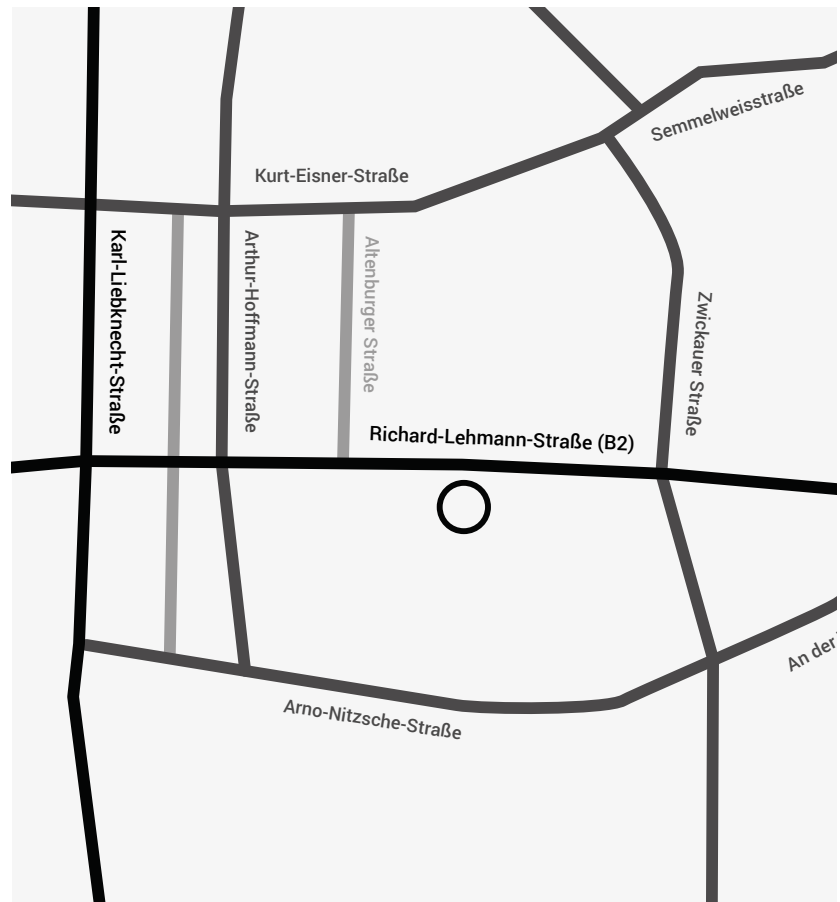

# Panometer Leipzig

Stellen Sie sich vor, Sie dinieren in einem beeindruckenden restaurierten Stadtgasspeicher von 1910. Genießen Sie mit Ihren Gästen einen faszinierenden Rundumblick auf Yadegar Asisis TITANIC von der 15 Meter hohen Aussichtsplattform in der Mitte des Panoramas. Der Standpunkt des Betrachters befindet sich etwa 3.800 Meter unter der Wasseroberfläche. Ein künstliches Lichtszenario ermöglicht es, das tragische Ausmaß des Unglücks im Riesenrundbild zu entdecken. In der Ausstellung TITANIC wird der Untergang des Passagierschiffes als Beispiel für die Hybris des Menschen dargestellt, der versucht, die Natur mit seinem Schaffen zu dominieren und daran auch scheitert.

# So kommen Sie zur Location

Asisi Panometer Leipzig  
Richard-Lehmann-Straße 114  
04275 Leipzig